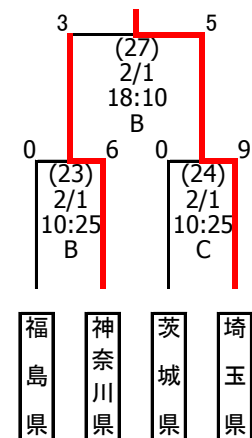

# 第69回国民体育大会冬季大会アイスホッケー競技会(成年)組合せ

ゲーム No  
月 日  
開始 時間  
会 場

優勝 東京都  
2位 栃木県

3位 青森県  
4位 香川県

5位 埼玉県  
6位 神奈川県  
7位 茨城県  
8位 福島県

会場	A	日光霧降アイスアリーナ	B	細尾ドームリンク	C	今市青少年スポーツセンタースケートリンク
----	---	-------------	---	----------	---	----------------------

ブロック	都道府県名	出場枠	ブロック	都道府県名	出場枠
北海道	北海道	1	近畿	滋賀県・京都府・大阪府・兵庫県	4
東北	青森県・岩手県・宮城県・福島県	4	中国・四国	岡山県・広島県・山口県・香川県	4
関東	茨城県・埼玉県・東京都・神奈川県	4	九州	福岡県・佐賀県・大分県・沖縄県	4
北信越・東海	新潟県・長野県・石川県・愛知県	4	開催地	栃木	1