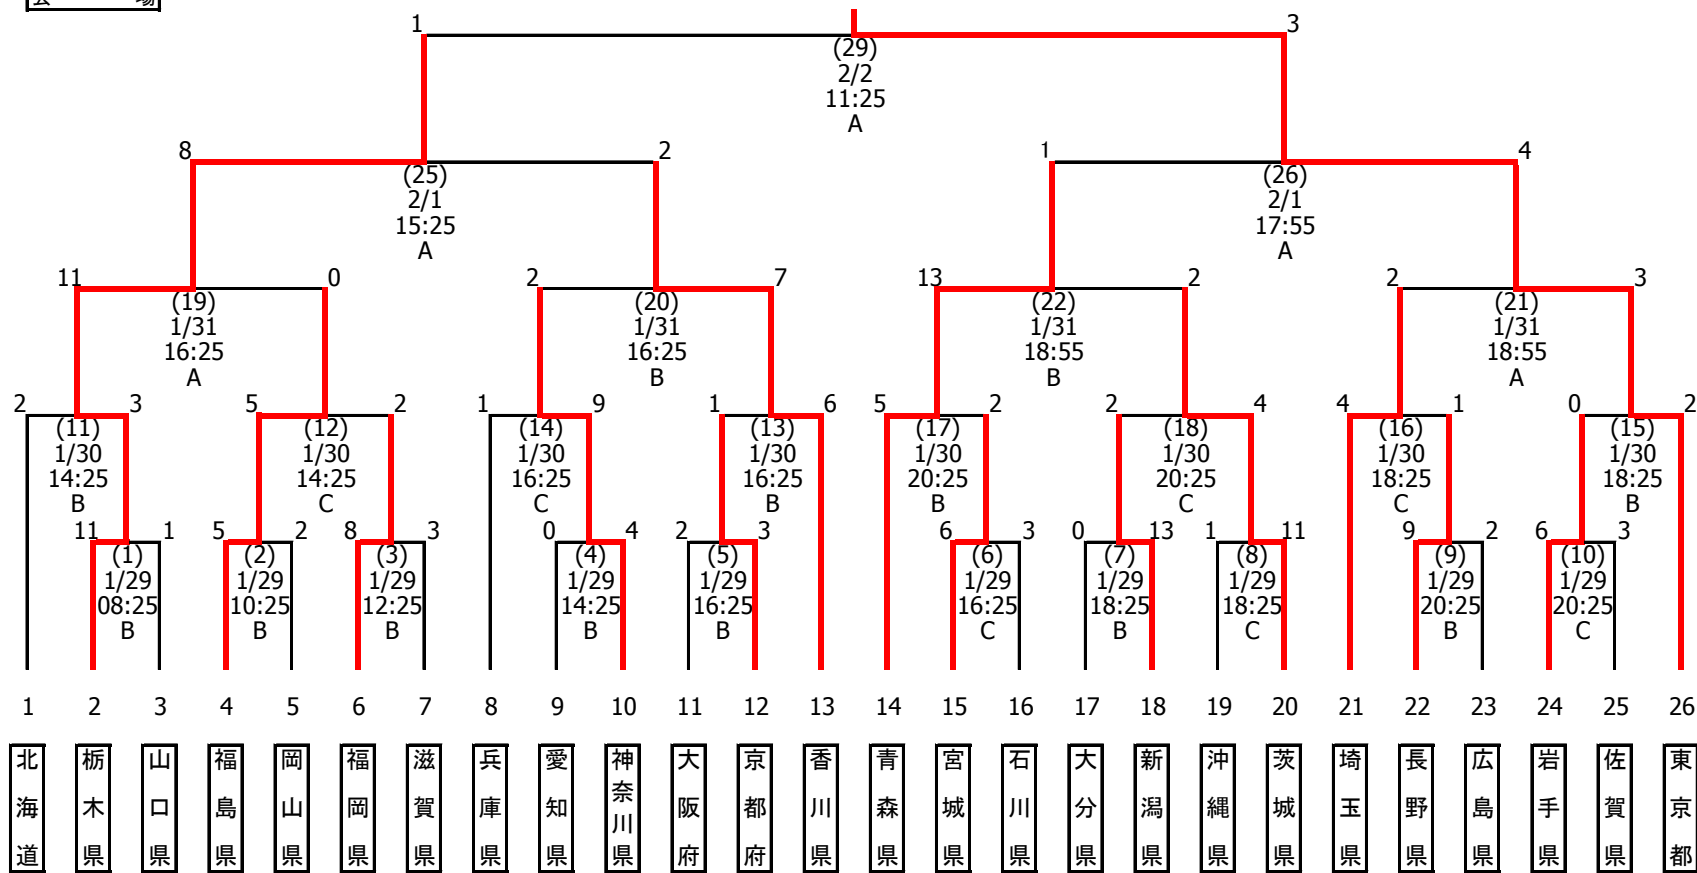

# 第69回国民体育大会冬季大会アイスホッケー競技会(成年)組合せ

ゲーム No  
月 日  
開始 時間  
会 場

優勝 東京都  
2位 栃木県

3位 青森県  
4位 香川県

5位 埼玉県  
6位 神奈川県  
7位 茨城県  
8位 福島県

会場	A	日光霧降アイスアリーナ	B	細尾ドームリンク	C	今市青少年スポーツセンタースケートリンク
----	---	-------------	---	----------	---	----------------------

ブロック	都道府県名	出場枠	ブロック	都道府県名	出場枠
北海道	北海道	1	近畿	滋賀県・京都府・大阪府・兵庫県	4
東北	青森県・岩手県・宮城県・福島県	4	中国・四国	岡山県・広島県・山口県・香川県	4
関東	茨城県・埼玉県・東京都・神奈川県	4	九州	福岡県・佐賀県・大分県・沖縄県	4
北信越・東海	新潟県・長野県・石川県・愛知県	4	開催地	栃木	1