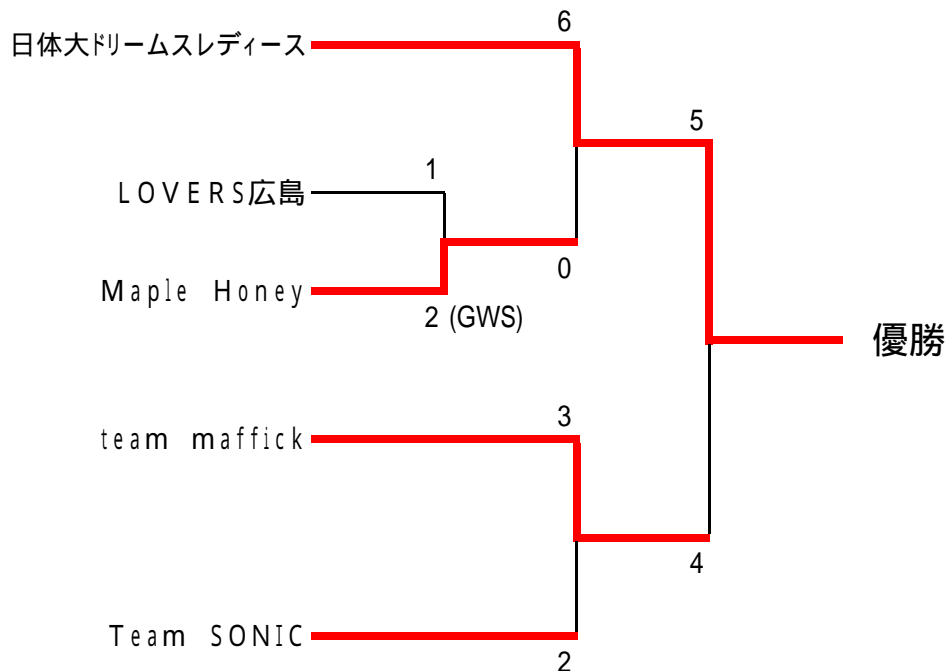

Lプール 5チーム

日体大ドリームスレディース ・ Team SONIC ・ team maffick ・  
Maple Honey ・ LOVERS広島

以上順不同

5チームによるトーナメント戦を行う。(敗者戦あり)

試合終了時同点の場合は直ちにサドンピクチャー方式のGWSを行う。

優勝 日体大ドリームスレディース  
準優勝 team maffick  
第3位 Team SONIC