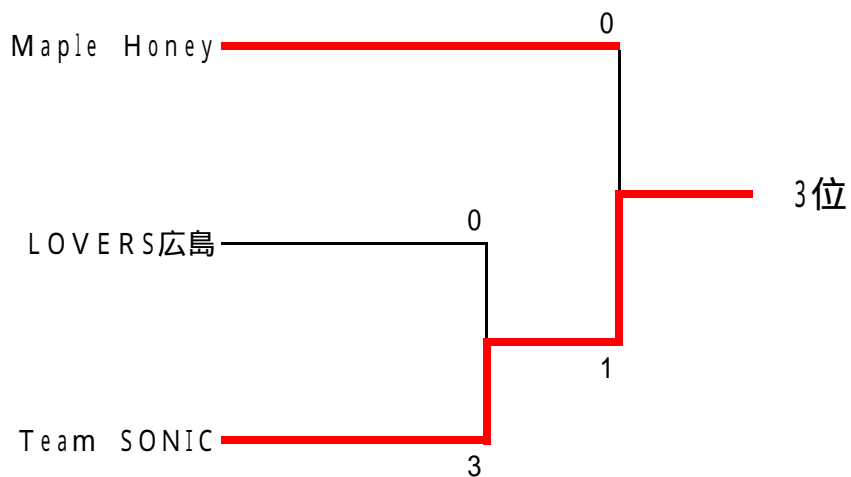

Lプール 5チーム

日体大ドリームスレディース ・ Team SONIC ・ team maffick ・  
Maple Honey ・ LOVERS広島

以上順不同

5チームによるトーナメント戦を行う。(敗者戦あり)

試合終了時同点の場合は直ちにサドンピクチャー方式のGWSを行う。

優勝 日体大ドリームスレディース  
準優勝 team maffick  
第3位 Team SONIC