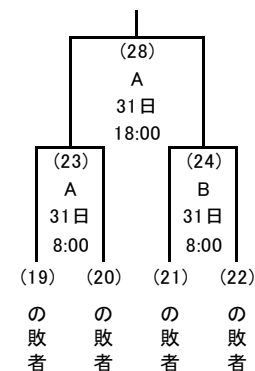

# アイスホッケー競技会組合せ表

〔成年の部〕

優勝 \_\_\_\_\_

2位 \_\_\_\_\_

3位 \_\_\_\_\_

4位 \_\_\_\_\_

5位 \_\_\_\_\_

6位 \_\_\_\_\_

7位 \_\_\_\_\_

8位 \_\_\_\_\_

試合会場			
A	ダイドードリンコ アイスアリーナ	B	東大和 スケートセンター

ブロック	都道府県名	出場枠	ブロック	都道府県名	出場枠
北海道	北海道	1	近畿	滋賀県・京都府・大阪府・兵庫県	4
東北	青森県・岩手県・宮城県・福島県	4	中国・四国	岡山県・広島県・山口県・香川県	4
関東	栃木県・群馬県・埼玉県・東京都・神奈川県	5	九州	福岡県・熊本県・宮崎県・沖縄県	4
北信越・東海	長野県・富山県・石川県・愛知県	4			