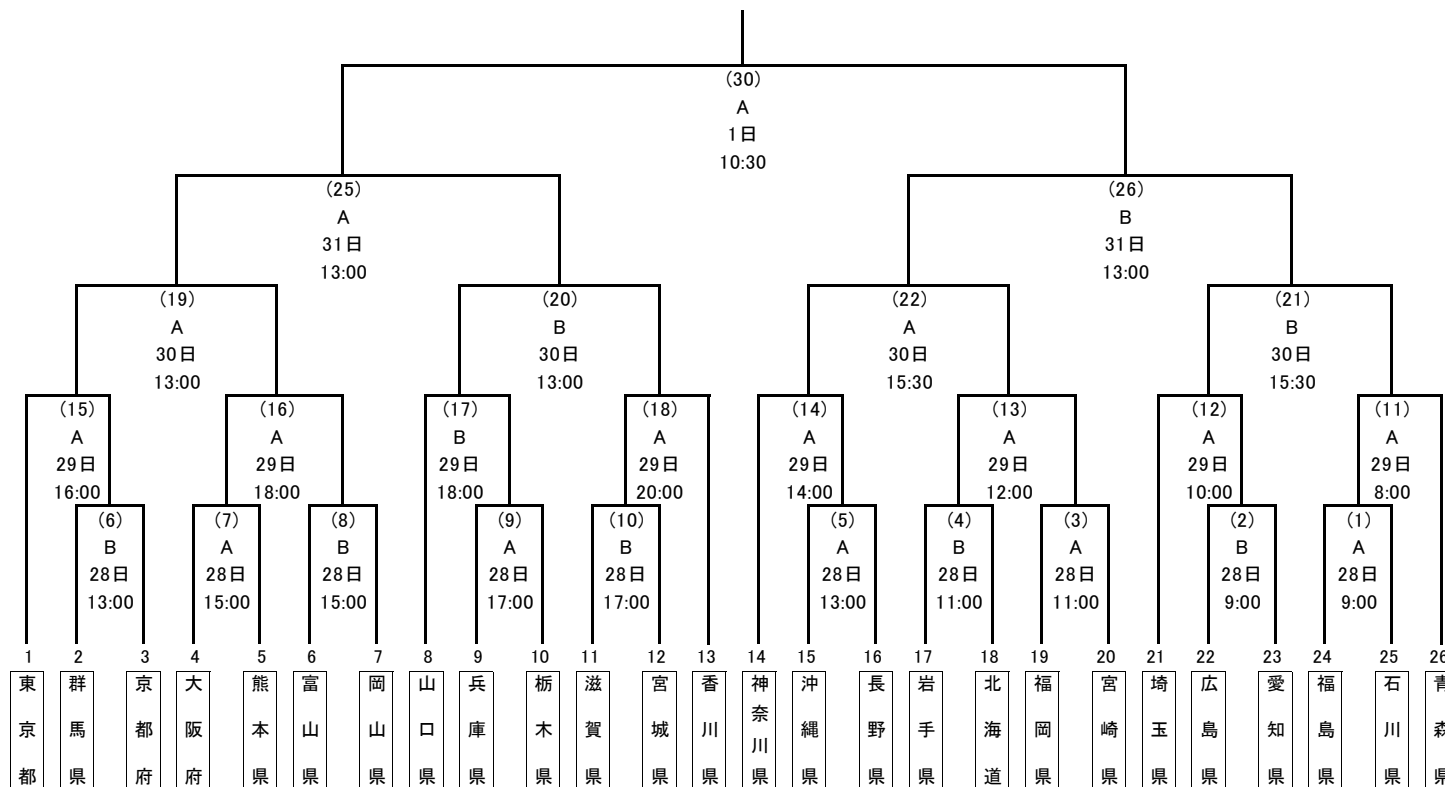

# アイスホッケー競技会組合せ表

〔成年の部〕

優勝 \_\_\_\_\_

2位 \_\_\_\_\_

3位 \_\_\_\_\_

4位 \_\_\_\_\_

5位 \_\_\_\_\_

6位 \_\_\_\_\_

7位 \_\_\_\_\_

8位 \_\_\_\_\_

試合会場			
A	ダイドードリンコ アイスアリーナ	B	東大和 スケートセンター

ブロック	都道府県名	出場枠	ブロック	都道府県名	出場枠
北海道	北海道	1	近畿	滋賀県・京都府・大阪府・兵庫県	4
東北	青森県・岩手県・宮城県・福島県	4	中国・四国	岡山県・広島県・山口県・香川県	4
関東	栃木県・群馬県・埼玉県・東京都・神奈川県	5	九州	福岡県・熊本県・宮崎県・沖縄県	4
北信越・東海	長野県・富山県・石川県・愛知県	4			