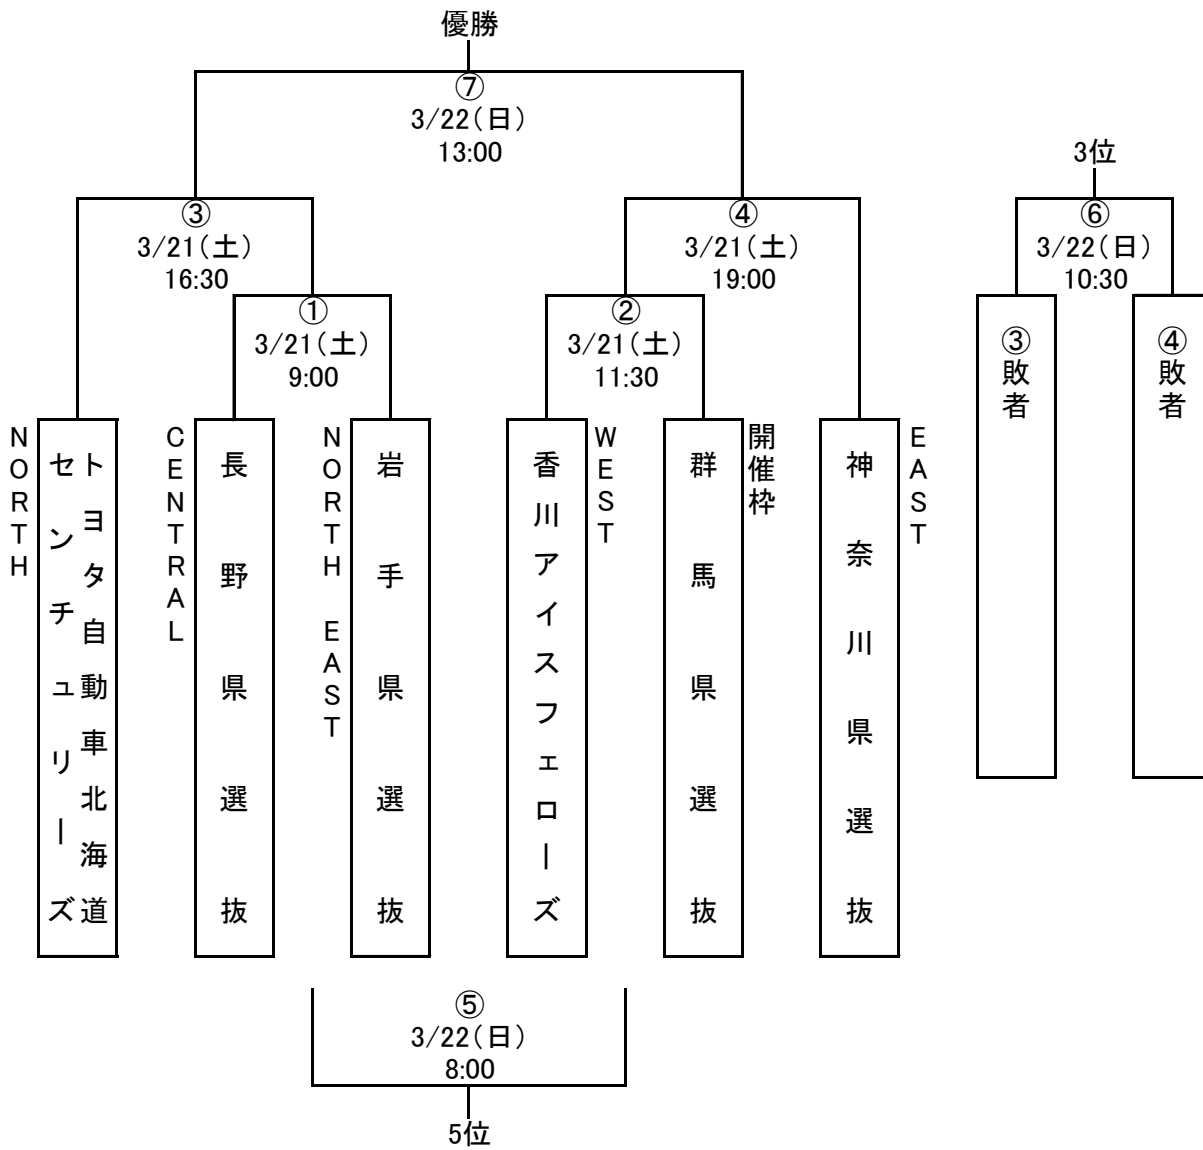

2014-15 アジアリーグ J-ICE PLAY OFF トーナメント・対戦表

日付	時間	G No.	ランク	TEAM	-	TEAM
3/21(土)	9:00	①	1回戦	長野県選抜	-	岩手県選抜
	11:30	②	1回戦	香川アイスフェローズ	-	群馬県選抜
	16:30	③	準決勝	トヨタ自動車北海道 センチューリーズ	-	①の勝者
	19:00	④	準決勝	神奈川県選抜	-	②の勝者
3/22(日)	8:00	⑤	5位決定	①の敗者	-	②の敗者
	10:30	⑥	3位決定	③の敗者	-	④の敗者
	13:00	⑦	決勝	③の勝者	-	④の勝者