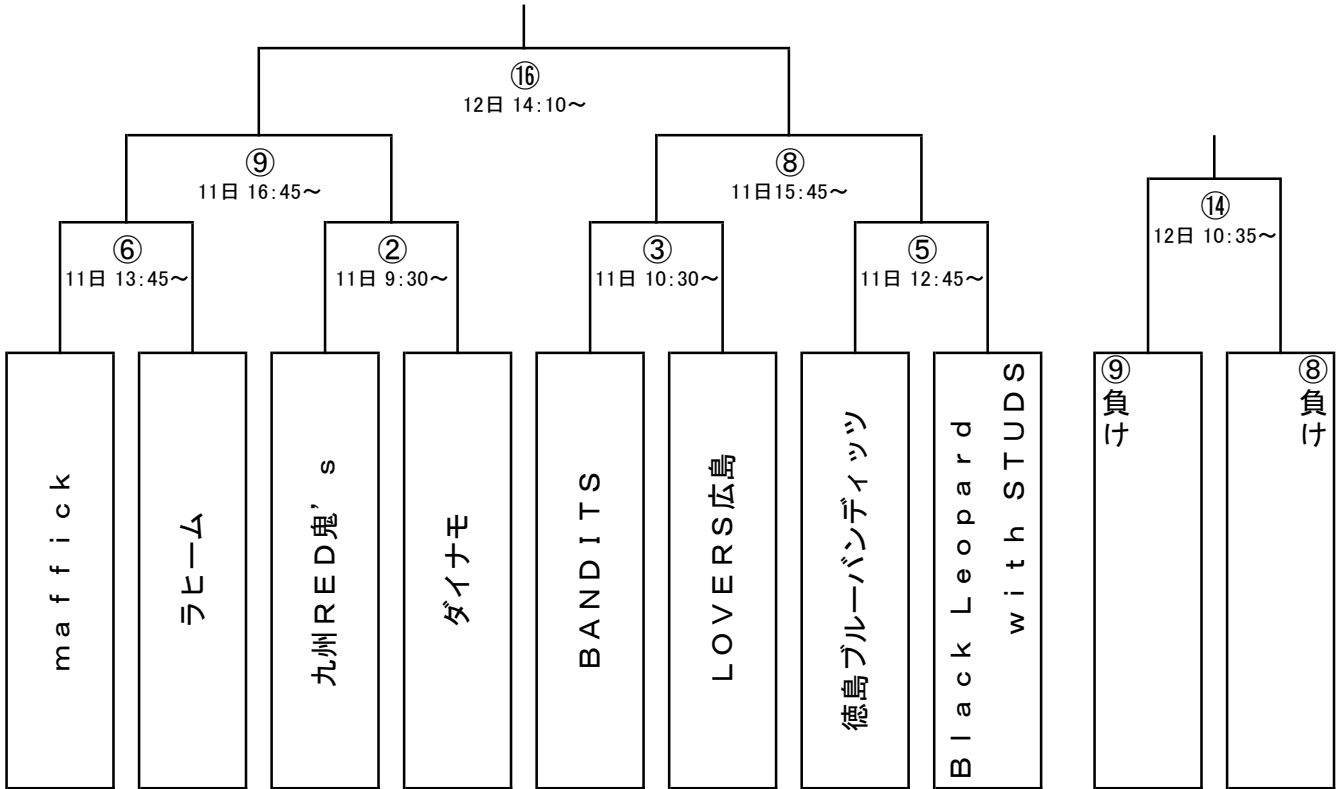

第29回J I H Fインライン全日本選手権大会（B/L） 組み合わせ

	日体大	ハニー	広島
日体大Dreams レディース		①8:30~	⑦14:45~
MAPLE HONEY			④11:30~
LOVERS広島			

第29回J I H Fインライン全日本選手権大会（B/L） タイムテーブル

7月11日（土）

※開始時間が練習開始時間となります

No.	時間		ホームチーム		ビジターチーム
7:30~8:30			本部及びスタッフ 運営準備		
1	8:30	リーグ戦 Lプール	日体大Dreamsレーイス	VS	MAPLE HONEY
2	9:30	1回戦 Bプール	九州RED鬼's	VS	ダイナモ
3	10:30	1回戦 Bプール	BANDITS	VS	LOVERS広島
4	11:30	リーグ戦 Lプール	MAPLE HONEY	VS	LOVERS広島（女子）
12:30~12:45			時間調整		
5	12:45	1回戦 Bプール	Black Leopald with STUDS	VS	徳島ブルーバンディッツ
6	13:45	1回戦 Bプール	maffick	VS	ラヒーム
7	14:45	リーグ戦 Lプール	日体大Dreamsレーイス	VS	LOVERS広島（女子）
8	15:45	準決勝 Bプール	⑤の勝ち	VS	③の勝ち
9	16:45	準決勝 Bプール	⑥の勝ち	VS	②の勝ち
17:45~18:00			時間調整		
10	18:00	準決勝 Lプール	Peanuts	VS	リーグ2位
11	19:00	準決勝 Lプール	Team SONIC	VS	リーグ1位

7月12日（日）

※開始時間が練習開始時間となります

No.	時間		ホームチーム		ビジターチーム
12	8:30	Bプール敗者戦	⑤の負け	VS	③の負け
	9:00	Bプール敗者戦	⑥の負け	VS	②の負け
13	9:30	3位決定戦 Lプール	⑩の負け	VS	⑪の負け
14	10:35	3位決定戦 Bプール	⑨の負け	VS	⑧の負け
11:40~12:55			時間調整		
12:55~13:00			練習終了後 決勝前セレモニー		
15	13:00	決勝戦 Lプール	⑩の勝ち	VS	⑪の勝ち
14:05~14:10			練習終了後 決勝前セレモニー		
16	14:10	決勝戦 Bプール	⑨の勝ち	VS	⑧の勝ち
15:15~16:00			閉会式		