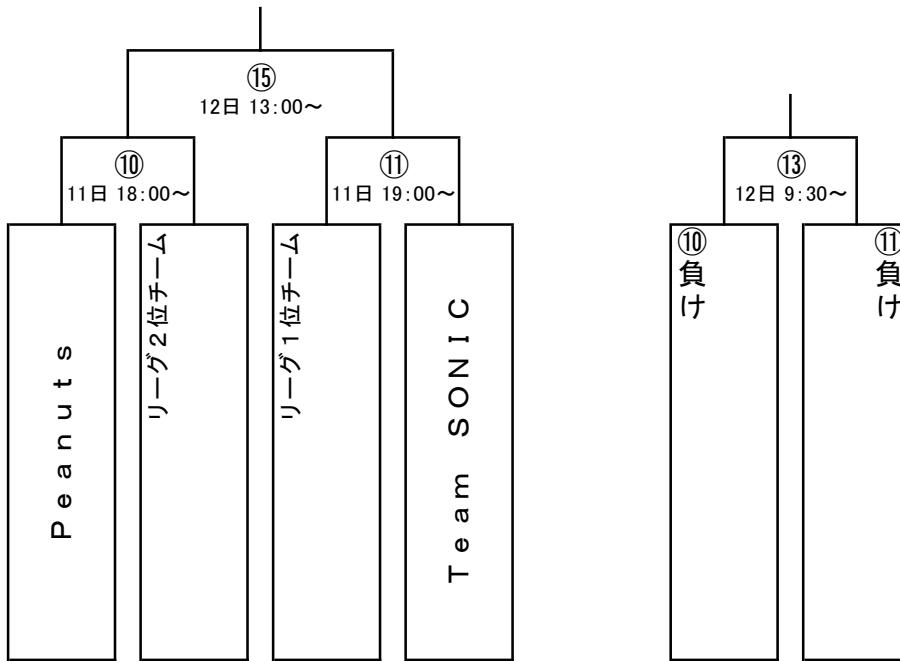

第29回J I H Fインライン全日本選手権大会（B/L） 組み合わせ

	日体大	ハニー	広島
日体大Dreams レディース		①8:30~	⑦14:45~
MAPLE HONEY			④11:30~
LOVERS広島			

第29回J I H Fインライン全日本選手権大会（B/L） タイムテーブル

7月11日（土）

※開始時間が練習開始時間となります

No.	時間		ホームチーム		ビジターチーム
7:30~8:30			本部及びスタッフ 運営準備		
1	8:30	リーグ戦 Lプール	日体大Dreamsレーイス	VS	MAPLE HONEY
2	9:30	1回戦 Bプール	九州RED鬼's	VS	ダイナモ
3	10:30	1回戦 Bプール	BANDITS	VS	LOVERS広島
4	11:30	リーグ戦 Lプール	MAPLE HONEY	VS	LOVERS広島（女子）
12:30~12:45			時間調整		
5	12:45	1回戦 Bプール	Black Leopald with STUDS	VS	徳島ブルーバンディッツ
6	13:45	1回戦 Bプール	maffick	VS	ラヒーム
7	14:45	リーグ戦 Lプール	日体大Dreamsレーイス	VS	LOVERS広島（女子）
8	15:45	準決勝 Bプール	⑤の勝ち	VS	③の勝ち
9	16:45	準決勝 Bプール	⑥の勝ち	VS	②の勝ち
17:45~18:00			時間調整		
10	18:00	準決勝 Lプール	Peanuts	VS	リーグ2位
11	19:00	準決勝 Lプール	Team SONIC	VS	リーグ1位

7月12日（日）

※開始時間が練習開始時間となります

No.	時間		ホームチーム		ビジターチーム
12	8:30	Bプール敗者戦	⑤の負け	VS	③の負け
	9:00	Bプール敗者戦	⑥の負け	VS	②の負け
13	9:30	3位決定戦 Lプール	⑩の負け	VS	⑪の負け
14	10:35	3位決定戦 Bプール	⑨の負け	VS	⑧の負け
11:40~12:55			時間調整		
12:55~13:00			練習終了後 決勝前セレモニー		
15	13:00	決勝戦 Lプール	⑩の勝ち	VS	⑪の勝ち
14:05~14:10			練習終了後 決勝前セレモニー		
16	14:10	決勝戦 Bプール	⑨の勝ち	VS	⑧の勝ち
15:15~16:00			閉会式		