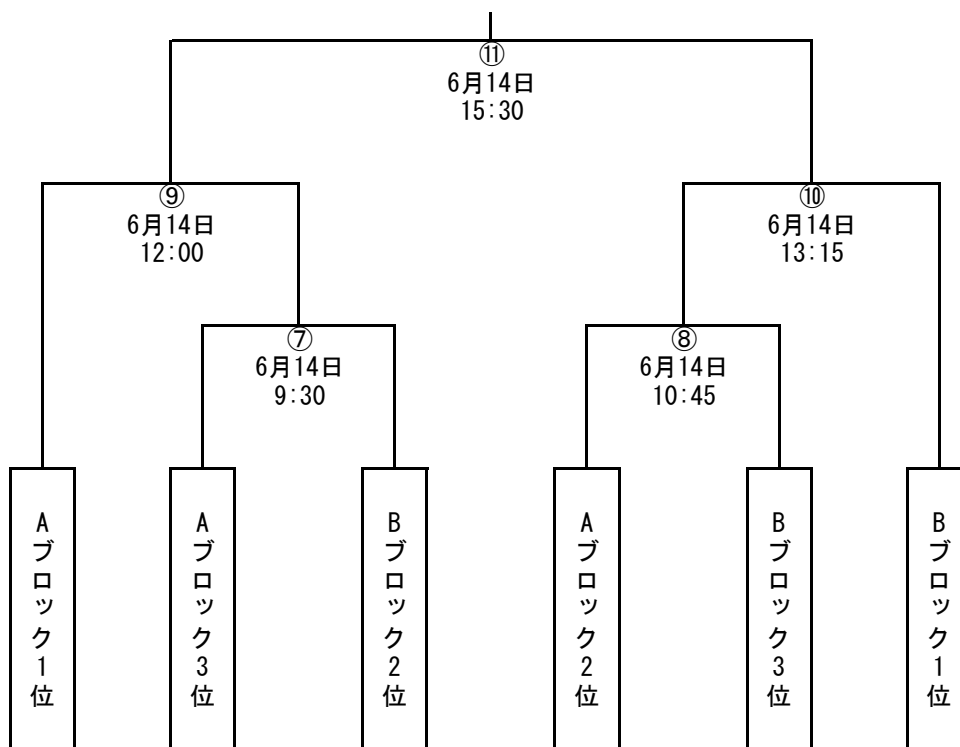

第28回 J I H F インラインホッケー全日本選手権大会 (A) 組合せ対戦表

【予選リーグ】

Aブロック

	Brute	BLOOD		勝	PSS 勝	PSS 負	負	勝点	順位
Brute 北海道1位	⑥ 6月13日 16:45	② 6月13日 11:45							
BLOOD 北海道3位		④ 6月13日 14:15							
(関東大会下位)									

Bブロック

	KJ JAMM	TEAM KOMARU		勝	PSS 勝	PSS 負	負	勝点	順位
(関東大会上位)	⑤ 6月13日 15:30	③ 6月13日 13:00							
KJ JAMM 北海道2位		① 6月13日 10:30							
TEAM KOMARU 北海道4位									

※ 練習5分、正味12分休憩3分の3ピリオド

※ 勝ち3点、PSS勝ち2点、PSS負け1点、負け0点

【順位決定戦】

【タイムスケジュール】

月	日	曜	時間	対 戦
6	13	土	10:30	① Bブロック KJ JAMM — TEAM KOMARU
			11:45	② Aブロック Brute — (関東大会下位)
			13:00	③ Bブロック (関東大会上位) — TEAM KOMARU
			14:15	④ Aブロック BLOOD — (関東大会下位)
			15:30	⑤ Bブロック (関東大会上位) — KJ JAMM
			16:45	⑥ Aブロック BLOOD — Brute
6	14	日	9:30	⑦ 決勝トナメント1回戦 Aブロック3位 — Bブロック2位
			10:45	⑧ 決勝トナメント1回戦 Aブロック2位 — Bブロック3位
			12:00	⑨ 準 決 勝 Aブロック1位 — ⑦ 勝 者
			13:15	⑩ 準 決 勝 ⑧ 勝 者 — Bブロック1位
			15:30	⑪ 決 勝 戦 ⑨ 勝 者 — ⑩ 勝 者

第28回 JIHF インラインホッケー全日本選手権大会（A）

競技方法の変更について

- (1) A・Bブロック（各3チーム）に分かれて1回戦総当り方式のリーグ戦を行い、順位決定戦を行う。
- (2) 試合時間は正味12分休憩3分の3ピリオドとする。
- (3) 第3ピリオドを終了して同点の場合は、3名のペナルティーショット・シュートアウト（以下PSSと記載）を行い、決しない場合は、サドンビクトリー方式によるPSSを行う。
- (4) タイムアウトは1チーム1試合に1回のみ30秒とする。
- (5) 他はIIHF規定（～2018）に基づくものとする。