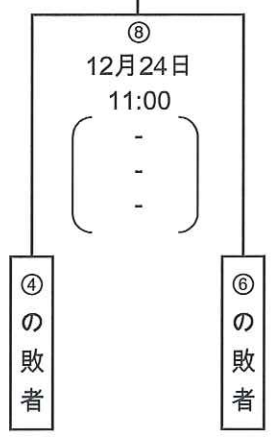

第68回国民体育大会冬季大会アイスホッケー競技会
北信越・東海・近畿ブロック予選会（少年の部）組合せ

参加府県
富山県
長野県
愛知県
滋賀県
京都府
大阪府
兵庫県

3位、4位決定戦

5位、7位決定リーグ戦

	①の敗者	②の敗者	③の敗者	勝	負	順位
①の敗者	/	⑥ 12月23日 21:00 (-)	⑨ 12月24日 13:00 (-)			
②の敗者	⑥ 12月23日 21:00 (-)	/	⑦ 12月24日 9:00 (-)			
③の敗者	⑨ 12月24日 13:00 (-)	⑦ 12月24日 9:00 (-)	/			