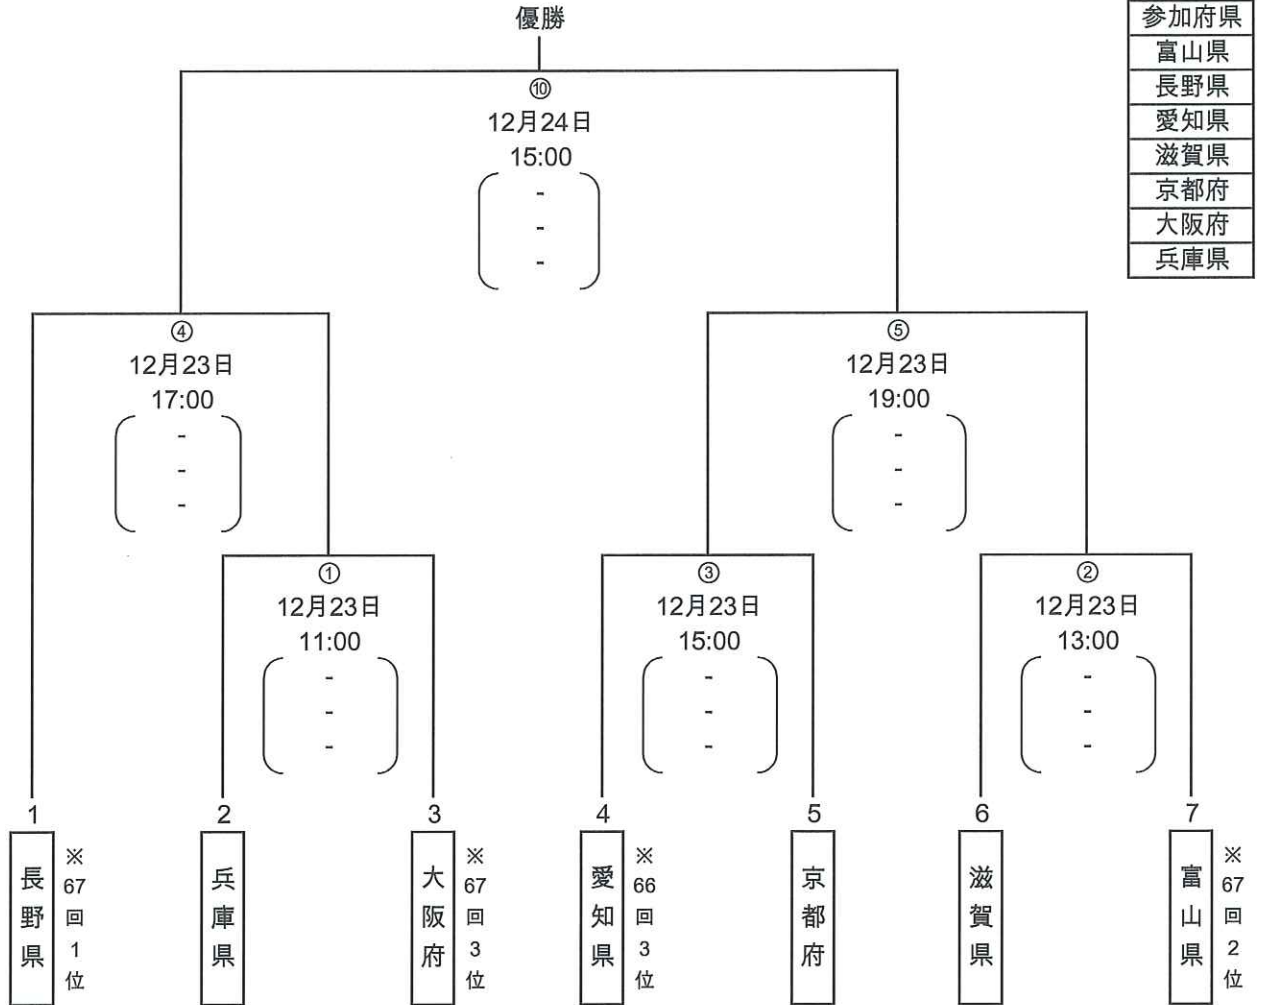

第68回国民体育大会冬季大会アイスホッケー競技会
北信越・東海・近畿ブロック予選会（少年の部）組合せ

参加府県
富山県
長野県
愛知県
滋賀県
京都府
大阪府
兵庫県

3位、4位決定戦

5位、7位決定リーグ戦

	①の敗者	②の敗者	③の敗者	勝	負	順位
①の敗者	/	⑥ 12月23日 21:00 (-)	⑨ 12月24日 13:00 (-)			
②の敗者	⑥ 12月23日 21:00 (-)	/	⑦ 12月24日 9:00 (-)			
③の敗者	⑨ 12月24日 13:00 (-)	⑦ 12月24日 9:00 (-)	/			