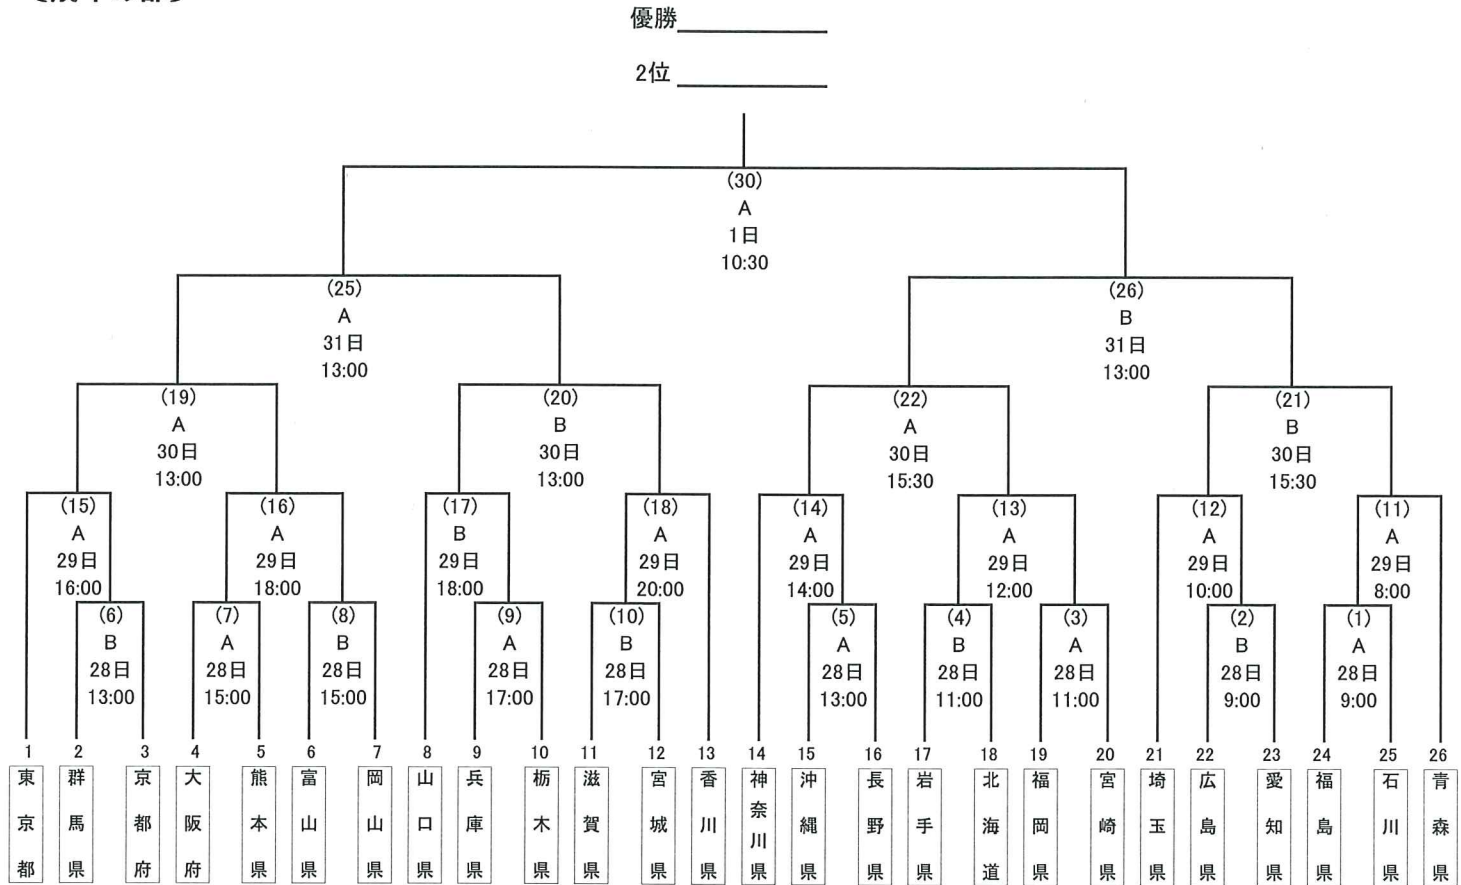

第68回国民体育大会冬季大会 アイスホッケー競技会組合せ表

〔成年の部〕

試合会場	
A	ダイドードリンコ アイスアリーナ
B	東大和 スケートセンター

ブロック	都道府県名	出場枠	ブロック	都道府県名	出場枠
北海道	北海道	1	近畿	滋賀県・京都府・大阪府・兵庫県	4
東北	青森県・岩手県・宮城県・福島県	4	中国・四国	岡山県・広島県・山口県・香川県	4
関東	栃木県・群馬県・埼玉県・東京都・神奈川県	5	九州	福岡県・熊本県・宮崎県・沖縄県	4
北信越・東海	長野県・富山県・石川県・愛知県	4			

ブロック	都道府県名	出場枠	ブロック	都道府県名	出場枠
北海道	北海道	1	北信越・東海 近畿	長野県・富山県・兵庫県	3
東北	青森県・宮城県	2		岡山県・香川県・福岡県	3
関東	栃木県・埼玉県・東京都・神奈川県	4	中国・四国 九州		

立会人:公益財団法人日本体育協会

立会人:公益財団法人日本アイスホッケー連盟