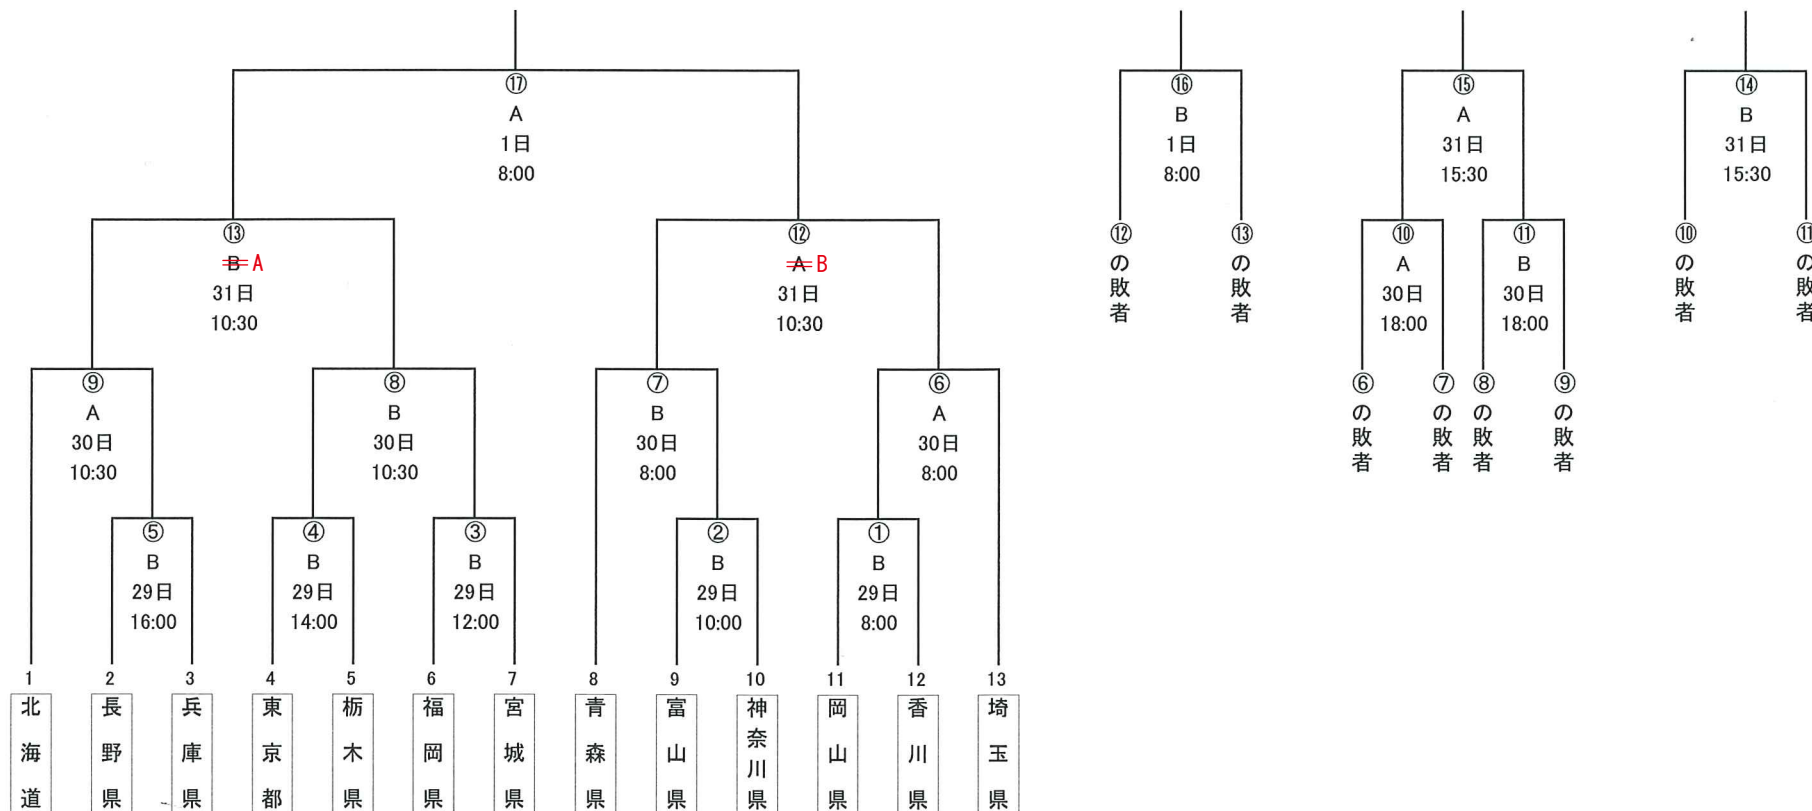

第68回国民体育大会冬季大会 アイスホッケー競技会組合せ表

〔成年の部〕

試合会場	
A	ダイドードリンコ アイスアリーナ
B	東大和 スケートセンター

ブロック	都道府県名	出場枠	ブロック	都道府県名	出場枠
北海道	北海道	1	近畿	滋賀県・京都府・大阪府・兵庫県	4
東北	青森県・岩手県・宮城県・福島県	4	中国・四国	岡山県・広島県・山口県・香川県	4
関東	栃木県・群馬県・埼玉県・東京都・神奈川県	5	九州	福岡県・熊本県・宮崎県・沖縄県	4
北信越・東海	長野県・富山県・石川県・愛知県	4			

立会人:公益財団法人日本体育協会

荒川 昇

立会人:公益財団法人日本アイスホッケー連盟

堀口 伸三

第68回国民体育大会冬季大会 アイスホッケー競技会組合せ表

[少年の部]

優勝 _____ 3位 _____ 5位 _____ 7位 _____
 2位 _____ 4位 _____ 6位 _____ 8位 _____

試合会場	
A ダイドードリンコ アイスアリーナ	B 東大和 スケートセンター

ブロック	都道府県名	出場枠	ブロック	都道府県名	出場枠
北海道	北海道	1	北信越・東海 近畿	長野県・富山県・兵庫県	3
東北	青森県・宮城県	2		岡山県・香川県・福岡県	3
関東	栃木県・埼玉県・東京都・神奈川県	4	中国・四国 九州		

立会人:公益財団法人日本体育協会

立会人:公益財団法人日本アイスホッケー連盟