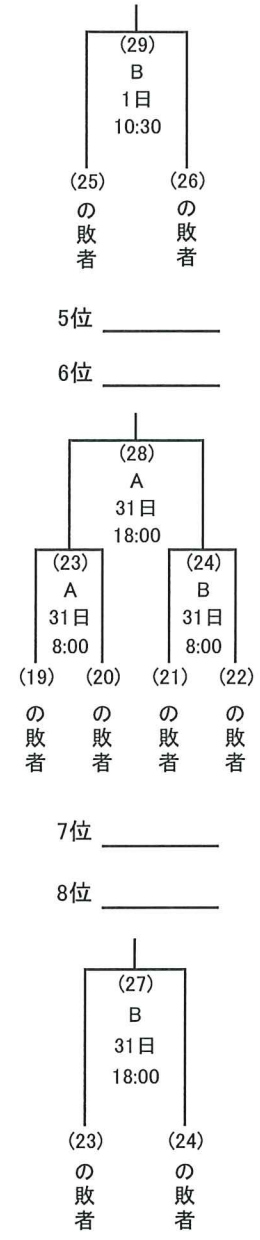

第68回国民体育大会冬季大会 アイスホッケー競技会組合せ表

〔成年の部〕

試合会場	
A	ダイドードリンコ アイスアリーナ
B	東大和 スケートセンター

ブロック	都道府県名	出場枠	ブロック	都道府県名	出場枠
北海道	北海道	1	近畿	滋賀県・京都府・大阪府・兵庫県	4
東北	青森県・岩手県・宮城県・福島県	4	中国・四国	岡山県・広島県・山口県・香川県	4
関東	栃木県・群馬県・埼玉県・東京都・神奈川県	5	九州	福岡県・熊本県・宮崎県・沖縄県	4
北信越・東海	長野県・富山県・石川県・愛知県	4			

立会人:公益財団法人日本体育協会

荒川 昇

立会人:公益財団法人日本アイスホッケー連盟

堀口 伸三

第68回国民体育大会冬季大会 アイスホッケー競技会組合せ表

[少年の部]

優勝 _____ 3位 _____ 5位 _____ 7位 _____
 2位 _____ 4位 _____ 6位 _____ 8位 _____

試合会場	
A ダイドードリンコ アイスアリーナ	B 東大和 スケートセンター

ブロック	都道府県名	出場枠	ブロック	都道府県名	出場枠
北海道	北海道	1	北信越・東海 近畿	長野県・富山県・兵庫県	3
東北	青森県・宮城県	2		岡山県・香川県・福岡県	3
関東	栃木県・埼玉県・東京都・神奈川県	4	中国・四国 九州		

立会人:公益財団法人日本体育協会

立会人:公益財団法人日本アイスホッケー連盟