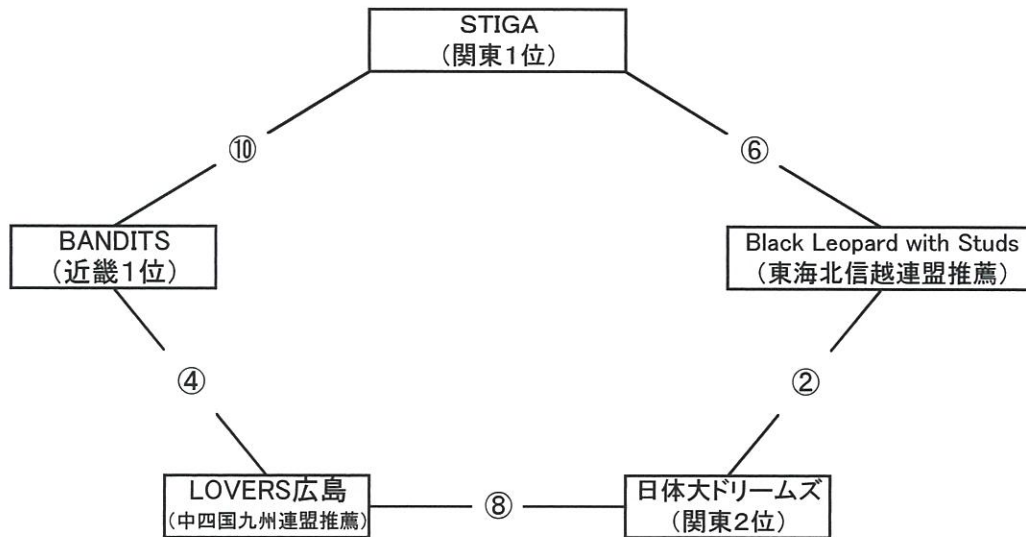

第21回JIHFインラインホッケー全日本選手権大会(B・L)タイムテーブル

試合日	ゲームNO	試合開始時間	プール	ベンチA		ベンチB		
7/14(土)		7:30~8:30		代表者会議				
	①	9:00~10:00	L	peanuts	vs	LOVERS広島(女子)		一回戦
	②	10:00~11:00	B	日体大ドリームズ	vs	Black Leopard with Studs		予選
	③	11:00~12:00	L	Team maffick	vs	MAPLE HONEY		一回戦
	④	12:00~13:00	B	BANDITS	vs	LOVERS広島		予選
		13:00~14:00	昼休み					
	⑤	14:00~15:00	L	Team SONIC	vs	①の勝ち		準決勝
	⑥	15:00~16:00	B	STIGA	vs	Black Leopard with Studs		予選
	⑦	16:00~17:00	L	日体大ドリームズレディース	vs	③の勝ち		準決勝
	⑧	17:00~18:00	B	日体大ドリームズ	vs	LOVERS広島		予選
⑨	18:00~19:00	L	①の負け	vs	③の負け		敗者戦	
⑩	19:00~20:00	B	STIGA	vs	BANDITS		予選	
7/15(日)	⑪	9:00~10:00	L	⑤の負け	vs	⑦の負け		3位決定
	⑫	10:00~11:00	B	予選3位	vs	予選4位		3位決定
		11:00~12:00	昼休み					
	⑬	12:00~13:00	L	⑤の勝ち	vs	⑦の勝ち		決勝
	⑭	13:00~14:00	B	予選1位	vs	予選2位		決勝
		14:00~14:30	表彰式・閉会式					

本部席より、左がベンチA、右がベンチBとなります。
ベンチAのチームが仮ホームチームとなります。

team	勝	引分	負	勝点	得失点差	順位
STIGA						
日体大ドリームズ						
Black Leopard with Studs						
BANDITS						
LOVERS広島						

各チーム2試合ずつ行い
 勝点により順位を決める
 1位、2位チームで決勝戦
 3位、4位チームで3位決定戦
 5位チームは敗退となる
 勝:3点、引分:1点、負:0点

【3位決定戦】⑫

team	1	2	GWS	total
3位チーム				
4位チーム				

試合終了時点で同点の場合
 直ちにサドンビクトリー方式の
 GWSを行う

【決勝戦】⑭

team	1	2	GWS	total
1位チーム				
2位チーム				

試合終了時点で同点の場合
 直ちにサドンビクトリー方式の
 GWSを行う

試合終了時点で同点の場合でも
 GWSは行わない