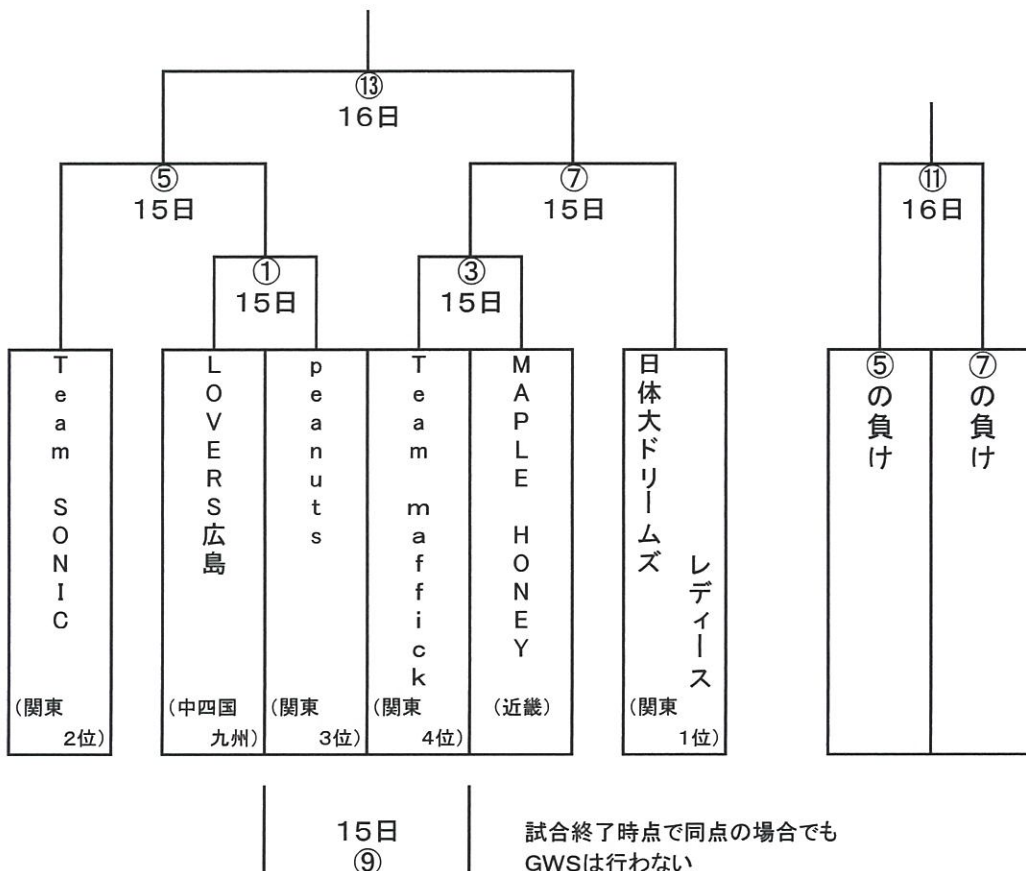

本部席より、左がベンチA、右がベンチBとなります。
ベンチAのチームが仮ホームチームとなります。

team	勝	引分	負	勝点	得失点差	順位
STIGA						
日体大ドリームズ						
Black Leopard with Studs						
BANDITS						
LOVERS広島						

各チーム2試合ずつ行い
 勝点により順位を決める
 1位、2位チームで決勝戦
 3位、4位チームで3位決定戦
 5位チームは敗退となる
 勝:3点、引分:1点、負:0点

【3位決定戦】⑫

team	1	2	GWS	total
3位チーム				
4位チーム				

試合終了時点で同点の場合
 直ちにサドンビクトリー方式の
 GWSを行う

【決勝戦】⑭

team	1	2	GWS	total
1位チーム				
2位チーム				

試合終了時点で同点の場合
 直ちにサドンビクトリー方式の
 GWSを行う

試合終了時点で同点の場合でも
 GWSは行わない