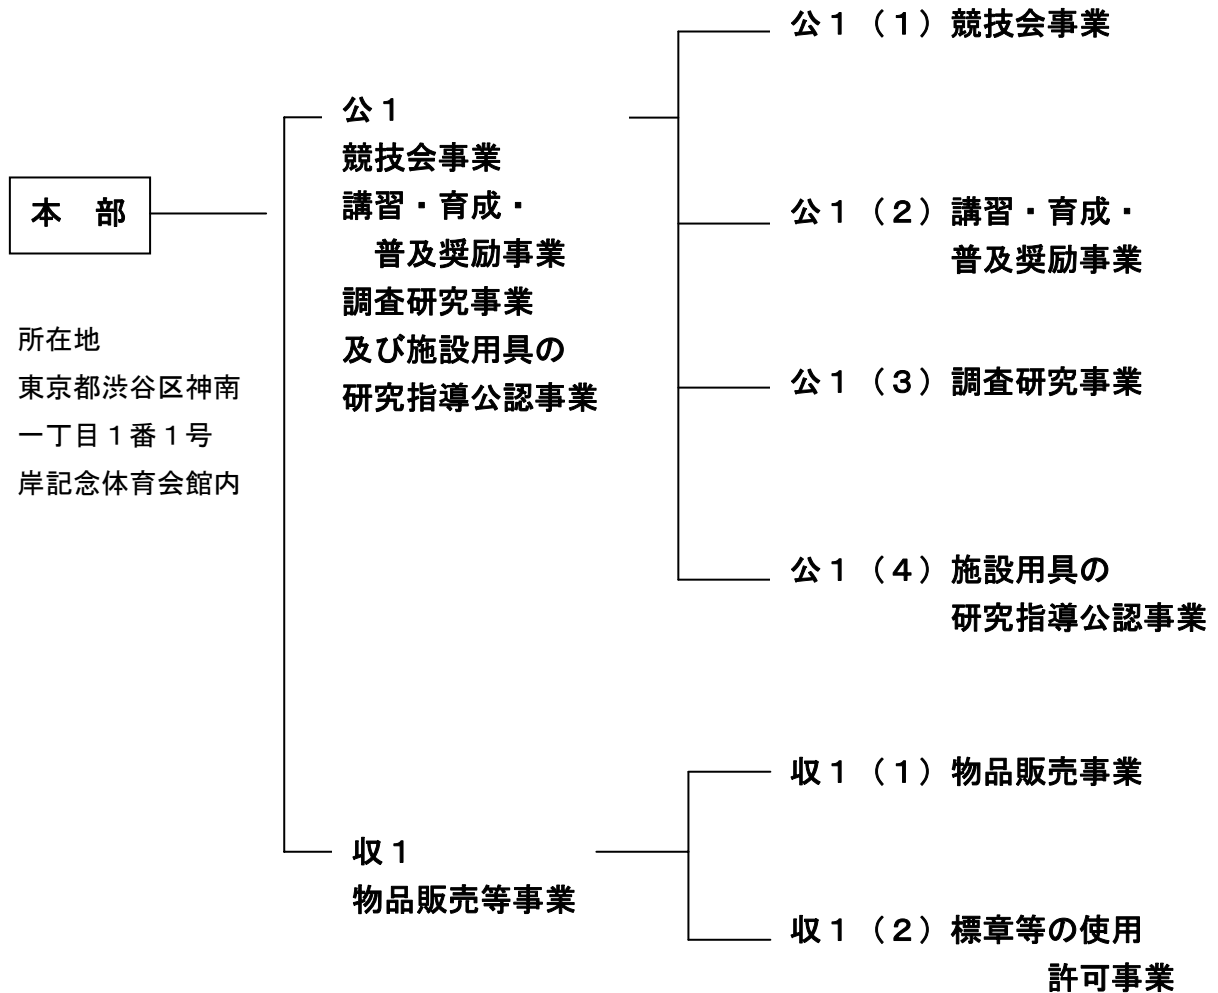

平成 23 年度事業計画  
(平成 23 年 9 月～平成 24 年 6 月)

公益財団法人日本アイスホッケー連盟

[参考資料]

公益財団法人日本アイスホッケー連盟

事業・組織体系図

平成23年度事業計画

1. 競技会事業

(1) 全日本アイスホッケー選手権大会の主催