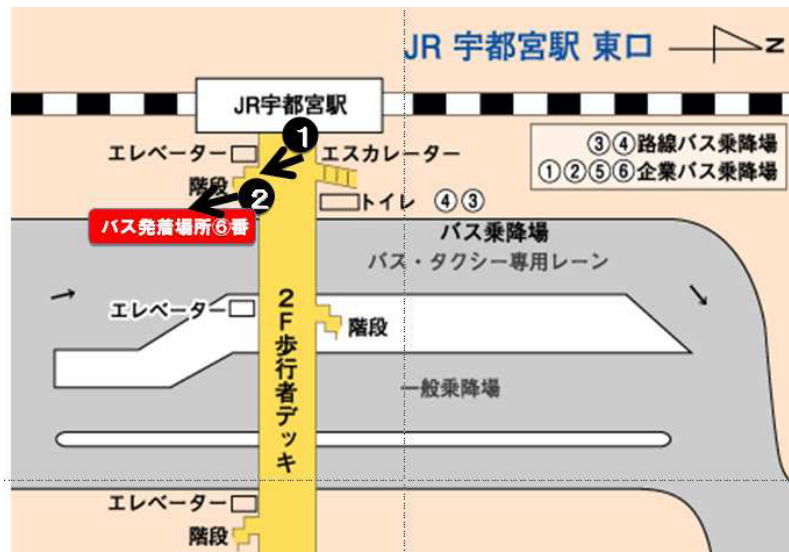

【東武日光駅でのバス発着場所】

■アクセス:

- ①東武日光駅の改札を出ましたら、改札を背にして正面にある出入口より駅を出てください。
- ②駅を出ましたら、駅を背にして左側(JR日光駅方面)へ約20メートルお進みください。
- ③左前方にある「定期観光バス乗場」がバスの発着場所となります。看板がありますので、案内に従いバス乗車口までお進みください。

【JR宇都宮駅でのバス発着場所】

今回のバス発着場所は、「東口関東自動車バスレーン6番乗場」となります。

<バス発着場所までのアクセス>

- ① JR 宇都宮駅の改札より「宇都宮駅ビル PASEO」方面にお進みください。
- ② 「宇都宮駅ビル PASEO」入口前にある「東西自由通路」より「東口」方面に進み「東西自由通路」すぐの階段またはエレベーターをお降り下さい。
- ③ 1F へ降りましたら、関東自動車の貸切バス「⑥番乗場」が発着場所となります。

【日光霧降アイスアリーナでのバス発着場所】

■バス発着場所

○アリーナ正面ロータリーがバスの発着場所となります。

<東武日光駅行き>

※バスフロントガラス「東武日光駅～日光霧降アイスアリーナ 無料送迎バス」のプレートを目印にご乗車下さい。

<JR宇都宮駅行き>

※バスフロントガラス「JR宇都宮駅～日光霧降アイスアリーナ 無料送迎バス」のプレートを目印にご乗車下さい。