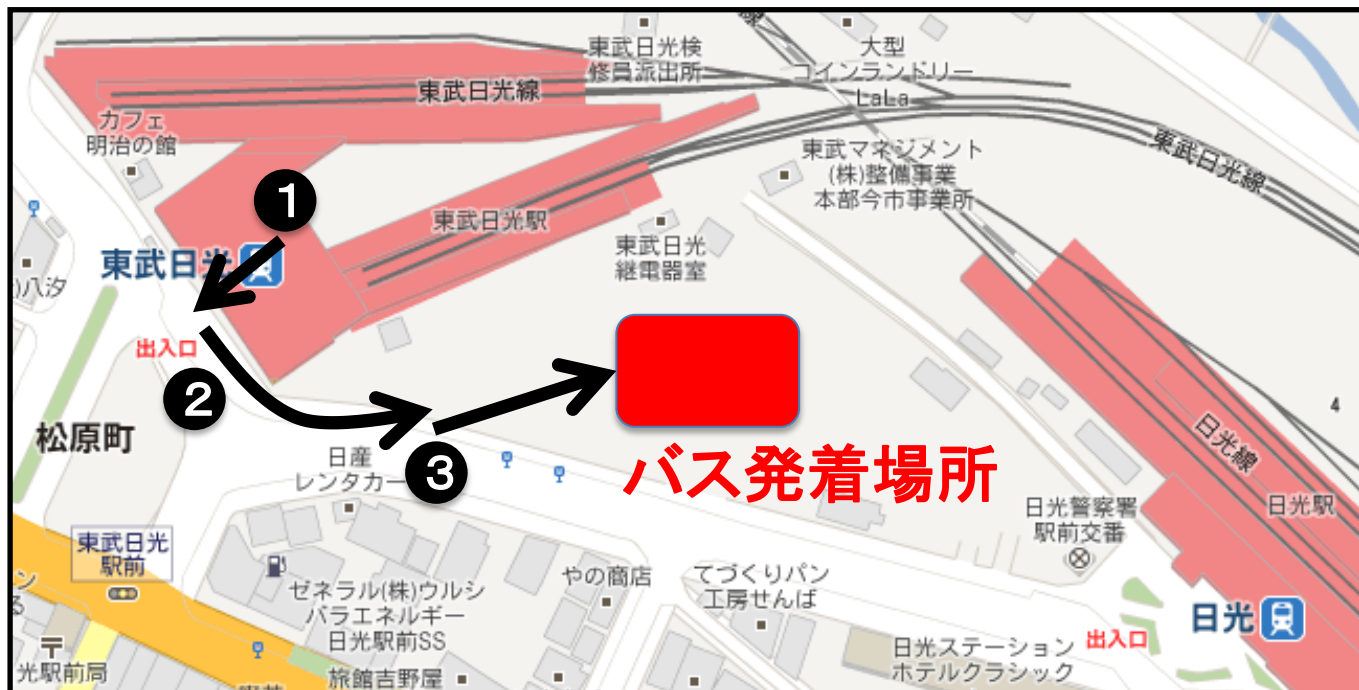

【東武日光駅でのバス発着場所】

■アクセス:

- ①東武日光駅の改札を出ましたら、改札を背にして正面にある出入口より駅を出てください。
- ②駅を出ましたら、駅を背にして左側(JR日光駅方面)へ約20メートルお進みください。
- ③左前方にある「定期観光バス乗場」がバスの発着場所となります。看板がありますので、案内に従いバス乗車口までお進みください。

【JR宇都宮駅でのバス発着場所】

今回のバス発着場所は、「東口関東自動車バスレーン6番乗場」となります。

<バス発着場所までのアクセス>

- ① JR 宇都宮駅の改札より「宇都宮駅ビル PASEO」方面にお進みください。
- ② 「宇都宮駅ビル PASEO」入口前にある「東西自由通路」より「東口」方面に進み「東西自由通路」すぐの階段またはエレベーターをお降り下さい。
- ③ 1F へ降りましたら、関東自動車の貸切バス「⑥番乗場」が発着場所となります。

【日光霧降アイスアリーナでのバス発着場所】

■バス発着場所

○アリーナ正面ロータリーがバスの発着場所となります。

<東武日光駅行き>

※バスフロントガラス「東武日光駅～日光霧降アイスアリーナ 無料送迎バス」のプレートを目印にご乗車下さい。

<JR宇都宮駅行き>

※バスフロントガラス「JR宇都宮駅～日光霧降アイスアリーナ 無料送迎バス」のプレートを目印にご乗車下さい。